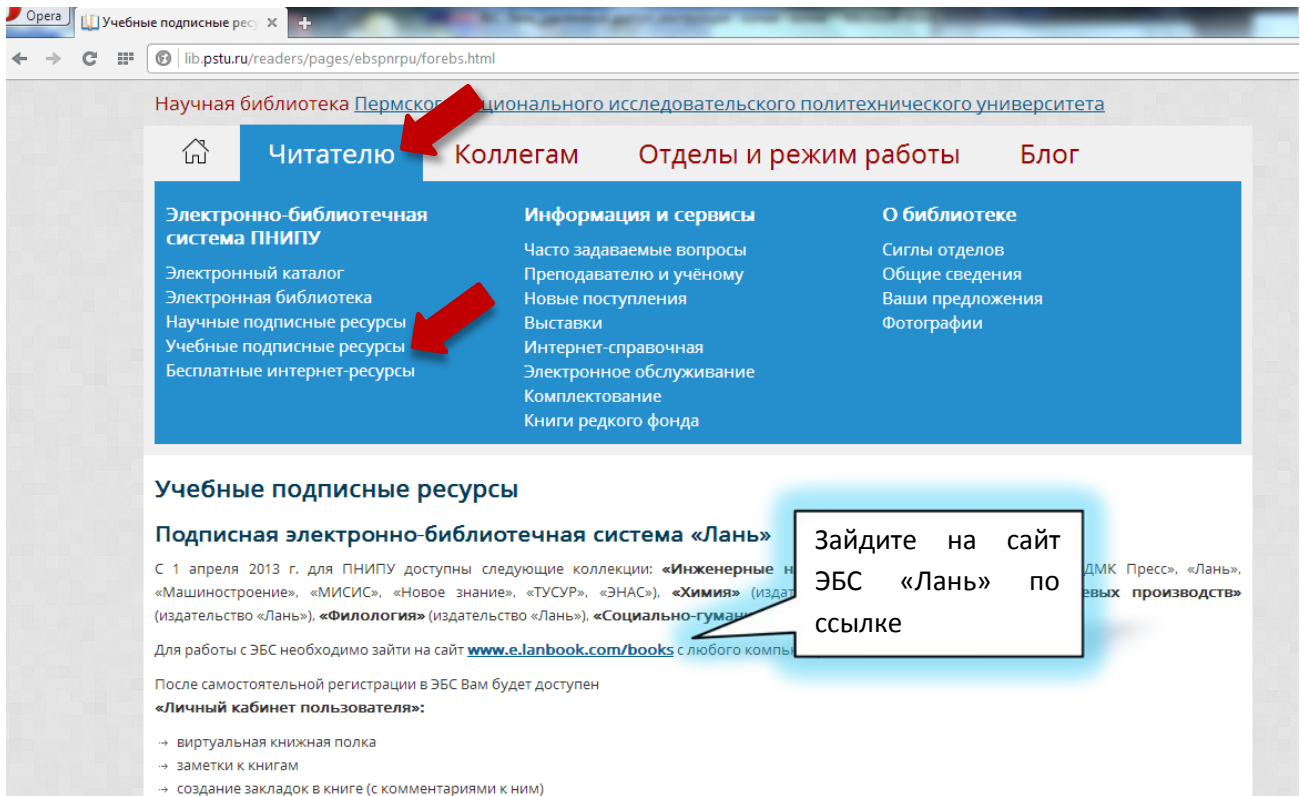

Зайдите на сайт Научной библиотеки в раздел «Учебные подписные ресурсы» <http://lib.pstu.ru/readers/pages/ebspnrpu/forebs.html>.

Opera Регистрация в системе | x

e.lanbook.com/register.php

Журналы

Регистрация в системе