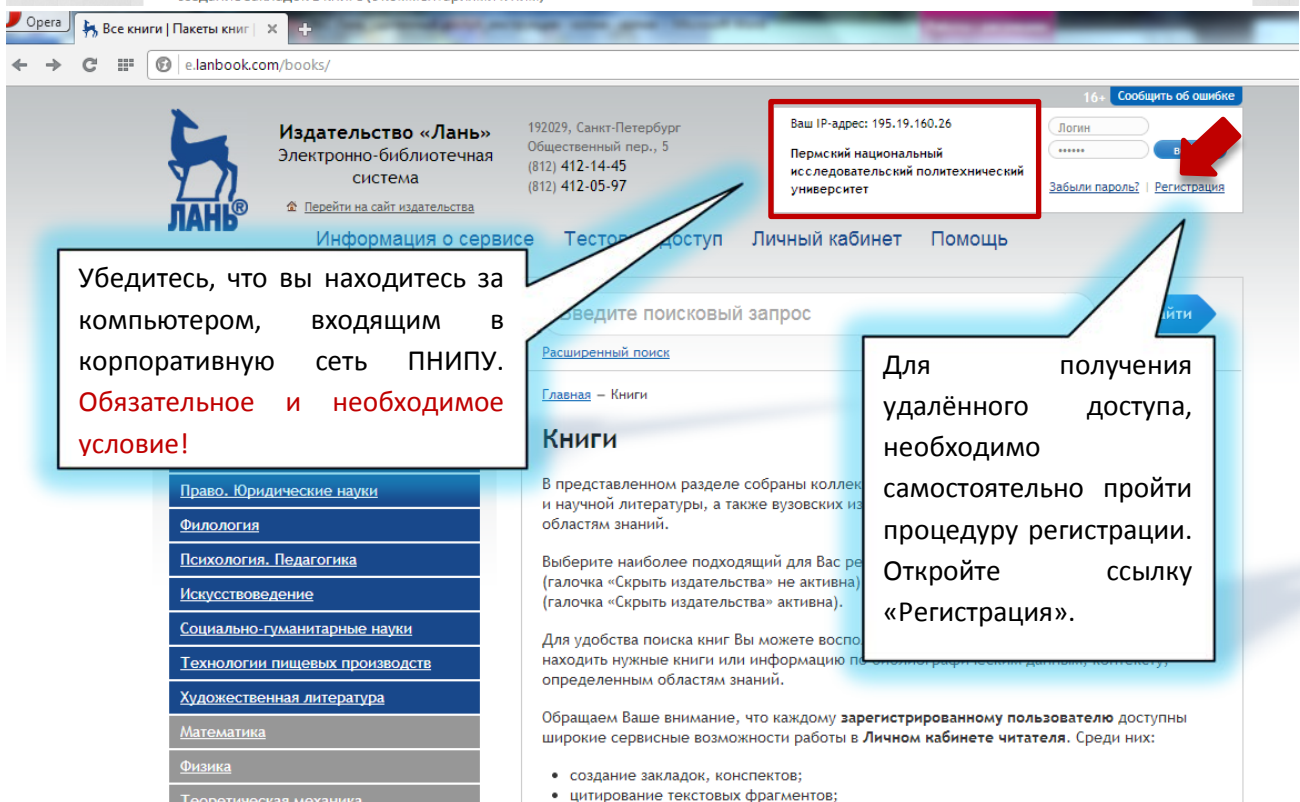

Зайдите на сайт Научной библиотеки в раздел «Учебные подписные ресурсы» <http://lib.pstu.ru/readers/pages/ebspnrpu/forebs.html>.

Opera Регистрация в системе | x

e.lanbook.com/register.php

Журналы

Регистрация в системе